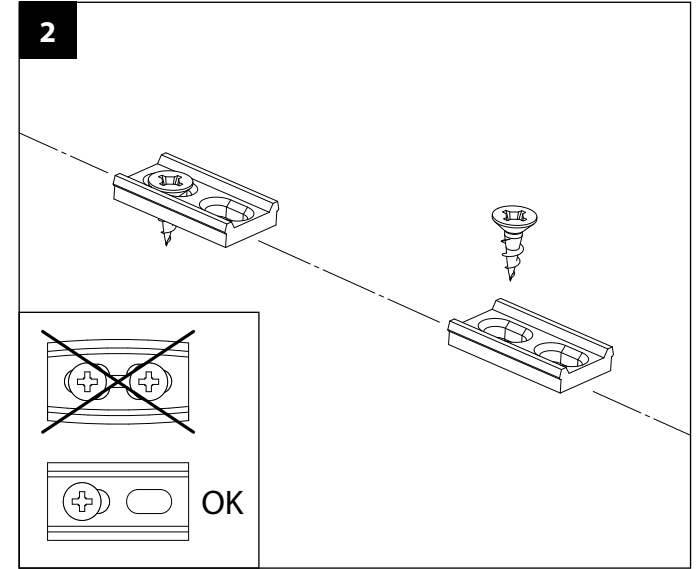

Tuotenro 1532363
Snro 4179641
Pituus 100 mm

Kulmakappale

Tuotenro 1532362
Snro 4179629
Koko 52 x 52 mm

Säätöjalkapari

Tuotenro 1532118
Snro 4179599

Syöttökaapeli

Tuotenro 1532118
Snro 4179499
5 m

Syöttökaapeli

Tuotenro 1532133
Snro 4179598
5 m, 90 asteen kulmalla

Muuntaja 30 W

Tuotenro 1532287
Snro 4020494
Koko 153 x 41 x 32

Muuntaja 75 W

Tuotenro 1532288
Snro 4020495
Koko 180 x 52 x 30

IP44 — ○ CE EAC

Cariitti

www.cariitti.com