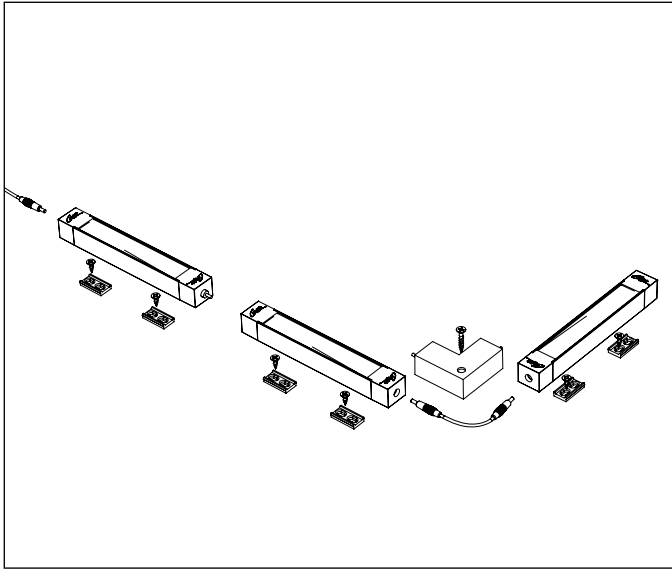

Tuotenro 1532363
Snro 4179641
Pituus 100 mm

Kulmakappale

Tuotenro 1532362
Snro 4179629
Koko 52 x 52 mm

Säätöjalkapari

Tuotenro 1532118
Snro 4179599

Syöttökaapeli

Tuotenro 1532118
Snro 4179499
5 m

Syöttökaapeli

Tuotenro 1532133
Snro 4179598
5 m, 90 asteen kulmalla

Muuntaja 30 W

Tuotenro 1532287
Snro 4020494
Koko 153 x 41 x 32

Muuntaja 75 W

Tuotenro 1532288
Snro 4020495
Koko 180 x 52 x 30

IP44 — ○ CE EAC

Cariitti

www.cariitti.com