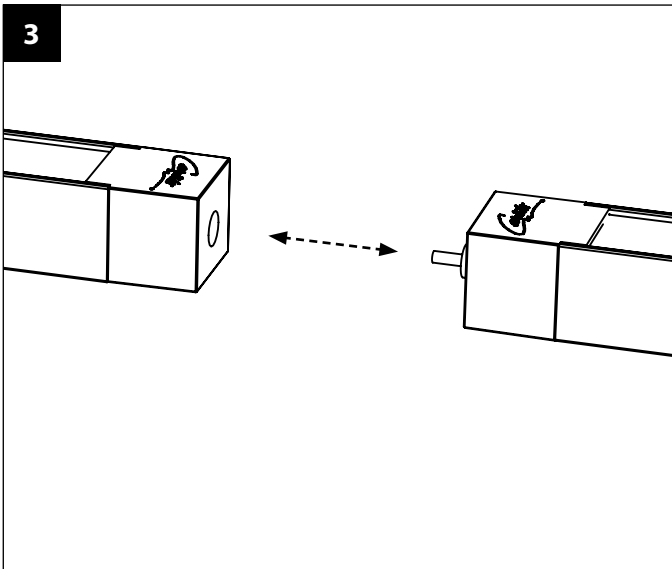

Tuotenro 1532363
Snro 4179641
Pituus 100 mm

Kulmakappale

Tuotenro 1532362
Snro 4179629
Koko 52 x 52 mm

Säätöjalkapari

Tuotenro 1532118
Snro 4179599

Syöttökaapeli

Tuotenro 1532118
Snro 4179499
5 m

Syöttökaapeli

Tuotenro 1532133
Snro 4179598
5 m, 90 asteen kulmalla

Muuntaja 30 W

Tuotenro 1532287
Snro 4020494
Koko 153 x 41 x 32

Muuntaja 75 W

Tuotenro 1532288
Snro 4020495
Koko 180 x 52 x 30

IP44 — ○ CE EAC

Cariitti

www.cariitti.com