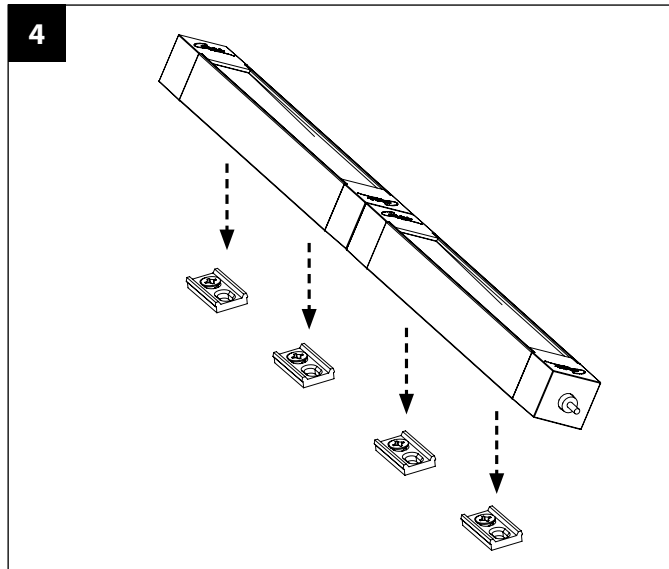

Tuotenro 1532363
Snro 4179641
Pituus 100 mm

Kulmakappale

Tuotenro 1532362
Snro 4179629
Koko 52 x 52 mm

Säätöjalkapari

Tuotenro 1532118
Snro 4179599

Syöttökaapeli

Tuotenro 1532118
Snro 4179499
5 m

Syöttökaapeli

Tuotenro 1532133
Snro 4179598
5 m, 90 asteen kulmalla

Muuntaja 30 W

Tuotenro 1532287
Snro 4020494
Koko 153 x 41 x 32

Muuntaja 75 W

Tuotenro 1532288
Snro 4020495
Koko 180 x 52 x 30

IP44 — ○ CE EAC

Cariitti

www.cariitti.com